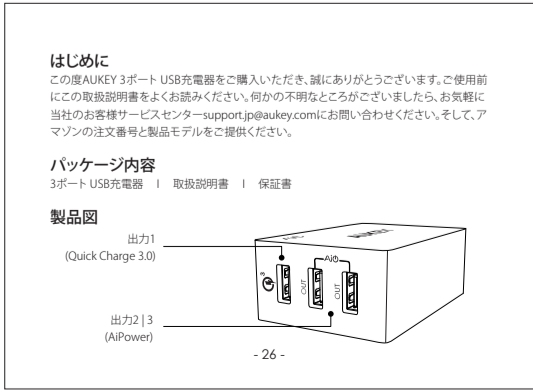

Specificazioni	
Modello	PA-T14
Tecnologia	Quick Charge 3.0, AiPower
Ingresso	AC 100 - 240V
Uscita 1 (Quick Charge 3.0)	DC 3.6V - 6.5V 3A, 6.5V - 9V 2A, 9V - 12V 1.5A
Uscita 2 | 3 (AiPower)	DC 5V 4.8A
Potenza Totale	43.5W
Dimensioni	70 x 48 x 26mm / 2,76" x 1,89" x 1,02"
Peso	110g / 3,88oz