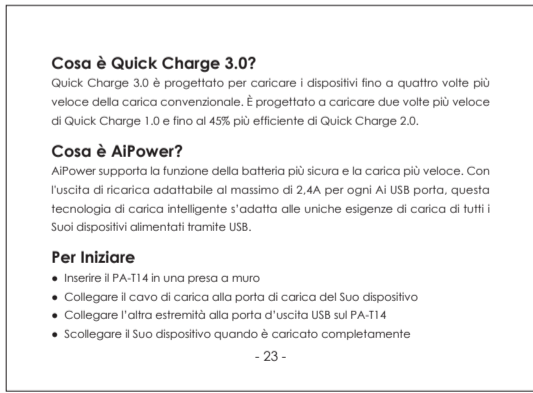

Specificazioni	
Modello	PA-T14
Tecnologia	Quick Charge 3.0, AiPower
Ingresso	AC 100 - 240V
Uscita 1 (Quick Charge 3.0)	DC 3.6V - 6.5V 3A, 6.5V - 9V 2A, 9V - 12V 1.5A
Uscita 2 | 3 (AiPower)	DC 5V 4.8A
Potenza Totale	43.5W
Dimensioni	70 x 48 x 26mm / 2,76" x 1,89" x 1,02"
Peso	110g / 3,88oz