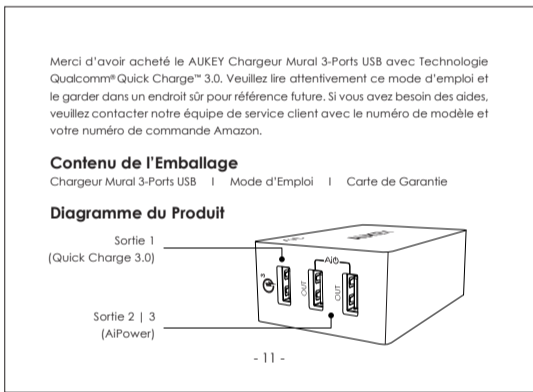

Specifications	
Model	PA-T14
Technology	Quick Charge 3.0, AiPower
Input	AC 100 - 240V
Output 1 (Quick Charge 3.0)	DC 3.6V - 6.5V 3A, 6.5V - 9V 2A, 9V - 12V 1.5A
Output 2   3 (AiPower)	DC 5V 4.8A
Total Power	43.5W
Dimensions	70 x 48 x 26mm / 2.76" x 1.89" x 1.02"
Weight	110g / 3.88oz

## Contents

English	01-05
Deutsch	06-10
Français	11-15
Español	16-20
Italiano	21-25
日本語	26-30

Spezifikationen	
Modell	PA-T14
Technologie	Quick Charge 3.0, AiPower
Eingang	AC 100 - 240V
Ausgang 1 (Quick Charge 3.0)	DC 3.6V - 6.5V 3A, 6.5V - 9V 2A, 9V - 12V 1.5A
Ausgang 2   3 (AiPower)	DC 5V 4.8A
Gesamtleistung	43.5W
Abmessungen	70 x 48 x 26mm / 2,76" x 1,89" x 1,02"
Gewicht	110g / 3,88oz

Spécifications	
Modèle	PA-T14
Technologie	Quick Charge 3.0, AiPower
Entrée	AC 100 - 240V
Sortie 1 (Quick Charge 3.0)	DC 3.6V - 6.5V 3A, 6.5V - 9V 2A, 9V - 12V 1.5A
Sortie 2   3 (AiPower)	DC 5V 4.8A
Puissance Totale	43.5W
Dimension	70 x 48 x 26mm / 2,76" x 1,89" x 1,02"
Poids	110g / 3,88oz

Especificaciones	
Modelo	PA-T14
Tecnología	Quick Charge 3.0, AiPower
Entrada	AC 100 - 240V
Salida 1 (Quick Charge 3.0)	DC 3.6V - 6.5V 3A, 6.5V - 9V 2A, 9V - 12V 1.5A
Salida 2   3 (AiPower)	DC 5V 4.8A
Potencia Total	43.5W
Dimensiones	70 x 48 x 26mm / 2,76" x 1,89" x 1,02"
Peso	110g / 3,88oz