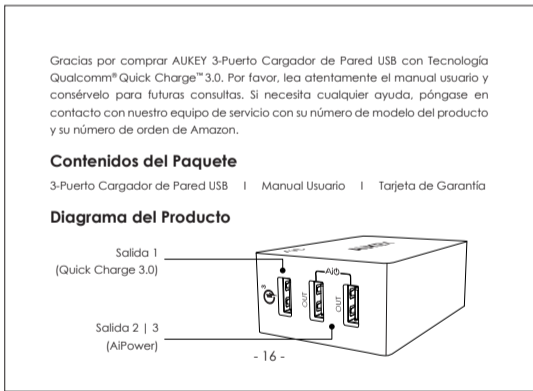

Specifications	
Model	PA-T14
Technology	Quick Charge 3.0, AiPower
Input	AC 100 - 240V
Output 1 (Quick Charge 3.0)	DC 3.6V - 6.5V 3A, 6.5V - 9V 2A, 9V - 12V 1.5A
Output 2   3 (AiPower)	DC 5V 4.8A
Total Power	43.5W
Dimensions	70 x 48 x 26mm / 2.76" x 1.89" x 1.02"
Weight	110g / 3.88oz

## Contents

English	01-05
Deutsch	06-10
Français	11-15
Español	16-20
Italiano	21-25
日本語	26-30

Spezifikationen	
Modell	PA-T14
Technologie	Quick Charge 3.0, AiPower
Eingang	AC 100 - 240V
Ausgang 1 (Quick Charge 3.0)	DC 3.6V - 6.5V 3A, 6.5V - 9V 2A, 9V - 12V 1.5A
Ausgang 2   3 (AiPower)	DC 5V 4.8A
Gesamtleistung	43.5W
Abmessungen	70 x 48 x 26mm / 2,76" x 1,89" x 1,02"
Gewicht	110g / 3,88oz

Spécifications	
Modèle	PA-T14
Technologie	Quick Charge 3.0, AiPower
Entrée	AC 100 - 240V
Sortie 1 (Quick Charge 3.0)	DC 3.6V - 6.5V 3A, 6.5V - 9V 2A, 9V - 12V 1.5A
Sortie 2   3 (AiPower)	DC 5V 4.8A
Puissance Totale	43.5W
Dimension	70 x 48 x 26mm / 2,76" x 1,89" x 1,02"
Poids	110g / 3,88oz

Especificaciones	
Modelo	PA-T14
Tecnología	Quick Charge 3.0, AiPower
Entrada	AC 100 - 240V
Salida 1 (Quick Charge 3.0)	DC 3.6V - 6.5V 3A, 6.5V - 9V 2A, 9V - 12V 1.5A
Salida 2   3 (AiPower)	DC 5V 4.8A
Potencia Total	43.5W
Dimensiones	70 x 48 x 26mm / 2,76" x 1,89" x 1,02"
Peso	110g / 3,88oz