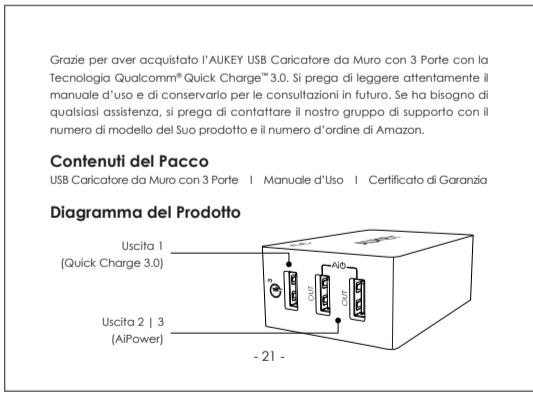

Specifications	
Model	PA-T14
Technology	Quick Charge 3.0, AiPower
Input	AC 100 - 240V
Output 1 (Quick Charge 3.0)	DC 3.6V - 6.5V 3A, 6.5V - 9V 2A, 9V - 12V 1.5A
Output 2   3 (AiPower)	DC 5V 4.8A
Total Power	43.5W
Dimensions	70 x 48 x 26mm / 2.76" x 1.89" x 1.02"
Weight	110g / 3.88oz

## Contents

English	01-05
Deutsch	06-10
Français	11-15
Español	16-20
Italiano	21-25
日本語	26-30

Spezifikationen	
Modell	PA-T14
Technologie	Quick Charge 3.0, AiPower
Eingang	AC 100 - 240V
Ausgang 1 (Quick Charge 3.0)	DC 3.6V - 6.5V 3A, 6.5V - 9V 2A, 9V - 12V 1.5A
Ausgang 2   3 (AiPower)	DC 5V 4.8A
Gesamtleistung	43.5W
Abmessungen	70 x 48 x 26mm / 2,76" x 1,89" x 1,02"
Gewicht	110g / 3,88oz

Spécifications	
Modèle	PA-T14
Technologie	Quick Charge 3.0, AiPower
Entrée	AC 100 - 240V
Sortie 1 (Quick Charge 3.0)	DC 3.6V - 6.5V 3A, 6.5V - 9V 2A, 9V - 12V 1.5A
Sortie 2   3 (AiPower)	DC 5V 4.8A
Puissance Totale	43.5W
Dimension	70 x 48 x 26mm / 2,76" x 1,89" x 1,02"
Poids	110g / 3,88oz

Especificaciones	
Modelo	PA-T14
Tecnología	Quick Charge 3.0, AiPower
Entrada	AC 100 - 240V
Salida 1 (Quick Charge 3.0)	DC 3.6V - 6.5V 3A, 6.5V - 9V 2A, 9V - 12V 1.5A
Salida 2   3 (AiPower)	DC 5V 4.8A
Potencia Total	43.5W
Dimensiones	70 x 48 x 26mm / 2,76" x 1,89" x 1,02"
Peso	110g / 3,88oz