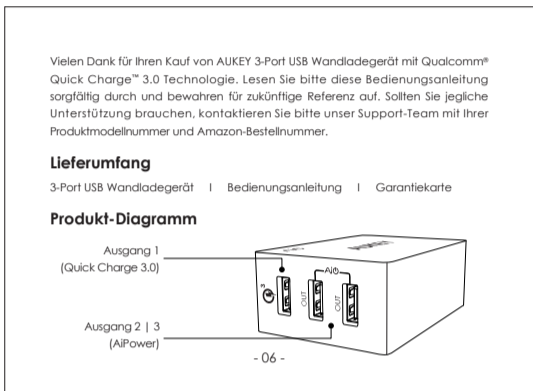

Specifications	
Model	PA-T14
Technology	Quick Charge 3.0, AiPower
Input	AC 100 - 240V
Output 1 (Quick Charge 3.0)	DC 3.6V - 6.5V 3A, 6.5V - 9V 2A, 9V - 12V 1.5A
Output 2   3 (AiPower)	DC 5V 4.8A
Total Power	43.5W
Dimensions	70 x 48 x 26mm / 2.76" x 1.89" x 1.02"
Weight	110g / 3.88oz

## Contents

English	01-05
Deutsch	06-10
Français	11-15
Español	16-20
Italiano	21-25
日本語	26-30

Spezifikationen	
Modell	PA-T14
Technologie	Quick Charge 3.0, AiPower
Eingang	AC 100 - 240V
Ausgang 1 (Quick Charge 3.0)	DC 3.6V - 6.5V 3A, 6.5V - 9V 2A, 9V - 12V 1.5A
Ausgang 2   3 (AiPower)	DC 5V 4.8A
Gesamtleistung	43.5W
Abmessungen	70 x 48 x 26mm / 2,76" x 1,89" x 1,02"
Gewicht	110g / 3,88oz

Especificaciones	
Modelo	PA-T14
Tecnología	Quick Charge 3.0, AiPower
Entrada	AC 100 - 240V
Salida 1 (Quick Charge 3.0)	DC 3.6V - 6.5V 3A, 6.5V - 9V 2A, 9V - 12V 1.5A
Salida 2   3 (AiPower)	DC 5V 4.8A
Potencia Total	43.5W
Dimensiones	70 x 48 x 26mm / 2,76" x 1,89" x 1,02"
Peso	110g / 3,88oz

Specificazioni	
Modello	PA-T14
Tecnologia	Quick Charge 3.0, AiPower
Ingresso	AC 100 - 240V
Uscita 1 (Quick Charge 3.0)	DC 3.6V - 6.5V 3A, 6.5V - 9V 2A, 9V - 12V 1.5A
Uscita 2   3 (AiPower)	DC 5V 4.8A
Potenza Totale	43.5W
Dimensioni	70 x 48 x 26mm / 2,76" x 1,89" x 1,02"
Peso	110g / 3,88oz