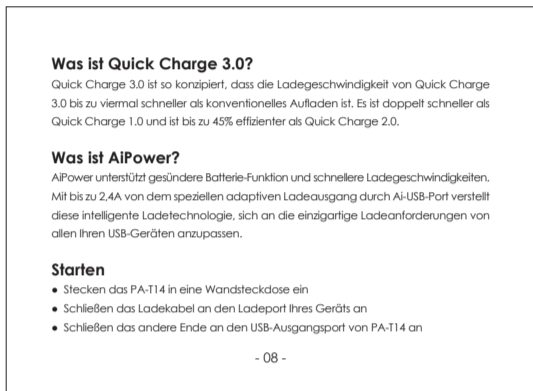

Specifications	
Model	PA-T14
Technology	Quick Charge 3.0, AiPower
Input	AC 100 - 240V
Output 1 (Quick Charge 3.0)	DC 3.6V - 6.5V 3A, 6.5V - 9V 2A, 9V - 12V 1.5A
Output 2   3 (AiPower)	DC 5V 4.8A
Total Power	43.5W
Dimensions	70 x 48 x 26mm / 2.76" x 1.89" x 1.02"
Weight	110g / 3.88oz

## Contents

English	01-05
Deutsch	06-10
Français	11-15
Español	16-20
Italiano	21-25
日本語	26-30

Spezifikationen	
Modell	PA-T14
Technologie	Quick Charge 3.0, AiPower
Eingang	AC 100 - 240V
Ausgang 1 (Quick Charge 3.0)	DC 3.6V - 6.5V 3A, 6.5V - 9V 2A, 9V - 12V 1.5A
Ausgang 2   3 (AiPower)	DC 5V 4.8A
Gesamtleistung	43.5W
Abmessungen	70 x 48 x 26mm / 2,76" x 1,89" x 1,02"
Gewicht	110g / 3,88oz

Spécifications	
Modèle	PA-T14
Technologie	Quick Charge 3.0, AiPower
Entrée	AC 100 - 240V
Sortie 1 (Quick Charge 3.0)	DC 3.6V - 6.5V 3A, 6.5V - 9V 2A, 9V - 12V 1.5A
Sortie 2   3 (AiPower)	DC 5V 4.8A
Puissance Totale	43.5W
Dimension	70 x 48 x 26mm / 2,76" x 1,89" x 1,02"
Poids	110g / 3,88oz

Especificaciones	
Modelo	PA-T14
Tecnología	Quick Charge 3.0, AiPower
Entrada	AC 100 - 240V
Salida 1 (Quick Charge 3.0)	DC 3.6V - 6.5V 3A, 6.5V - 9V 2A, 9V - 12V 1.5A
Salida 2   3 (AiPower)	DC 5V 4.8A
Potencia Total	43.5W
Dimensiones	70 x 48 x 26mm / 2,76" x 1,89" x 1,02"
Peso	110g / 3,88oz