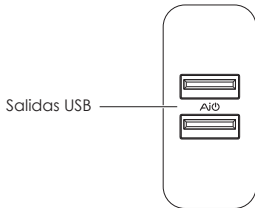

Diagrama del producto