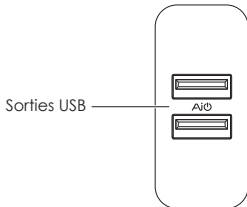

Schéma du produit