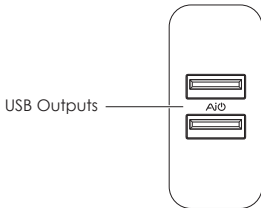

Product Diagram