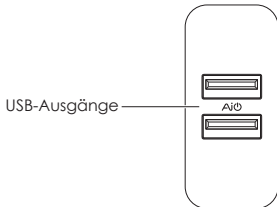

Produktbild