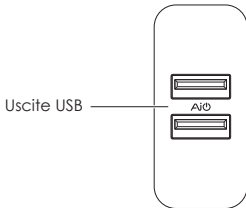

Schema del prodotto