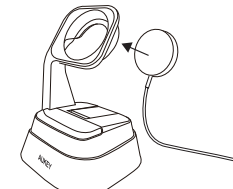

Garantía & Soporte al Cliente

Amazon EU pedidos: support.eu@aukey.com

- ES -