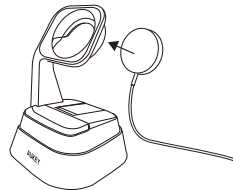

Warranty & Customer Support

- EN -