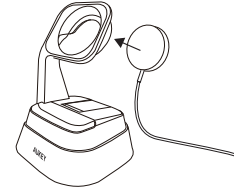

Starten

Garantie & Kundendienst

- DE -

Introduction

Contenus de l'Emballage

Support de Apple Watch
Carte de Garantie
Mode d'Emploi