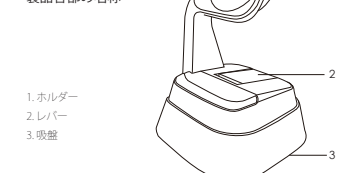

製品各部の名称

製品仕様

型番	HD-C37
対応機種	38mm Apple Watch, 42mm Apple Watch
サイズ	61 x 61 x 83mm / 2.4" x 2.4" x 3.3"
質量	46.6g / 1.6oz

- JP -