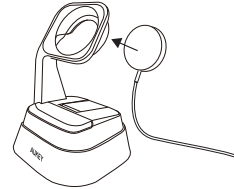

Per Iniziare

Garanzia & Assistenza ai Clienti

Ordini di Amazon EU: support.eu@aukey.com

- IT -

はじめに

この度AUKEY HD-C37 Apple Watch スタンドを購入いただき、誠にありがとうございます。ご使用前にこの取扱説明書をよくお読みください。お手元に置き、いつでも確認できるようにしておいてください。何かの不備なところがありましたら、品番と注文番号を記入した上、お気軽に当社のお客様サービスセンターにお問い合わせください。

パッケージ内容

Apple Watch スタンド
保証書
取扱説明書