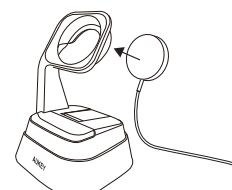

Garantie & Service Client

- FR -

Model: HD-C37

Introducción

Contenidos del Paquete

Soporte para Apple Watch
Tarjeta de Garantía
Manual Usuario