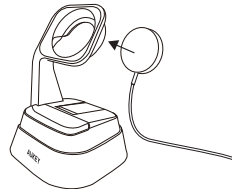

使用方法

- 清潔かつ乾燥な平面に吸盤を設置して、本製品のレバーを押してください。
- 磁気充電ドックを本製品のホルダーに固定してください。
- Apple Watchが充電開始します。

保証期間とお客サポート

何かご質問・ご質問などがございましたら、品番と注文番号を記入した上で、下記のメールアドレスまでお問い合わせください。最も早い営業日にご返信を申し上げます。

* 当社は、Aukey公式ショップ、または当社が認める小売業者から購入された製品に対してのみ、アフターサービスと製品保証を提供しております。他の小売業者から購入された製品の交換、返品、返金に関しては購入先へお問い合わせ下さい。中古品に対して、アフターサービスと製品保証を提供しておりません。あらかじめご了承のほどお願い申し上げます。

- JP -

AUKEY International Ltd.
www.aukey.com | support@aukey.com
No.102, Building P09, Electronics Trade Center
Huanan City, Pinghu Town, Longgang District
Shenzhen, Guangdong, 518111, CN