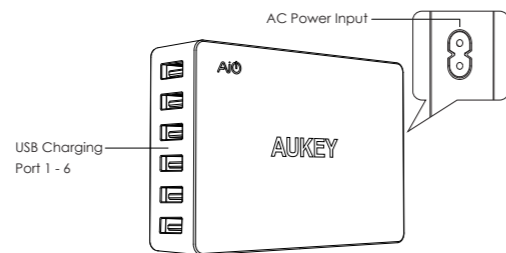

AUKEY

User Manual
6-Port Desktop Charging Station

Package Contents
6-Port Desktop Charging Station
Detachable Power Cord
User Manual
Warranty Card

Product Diagram