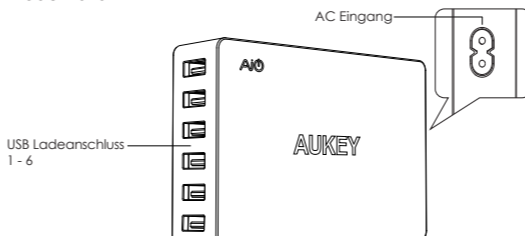

Lieferumfang

Produktbild