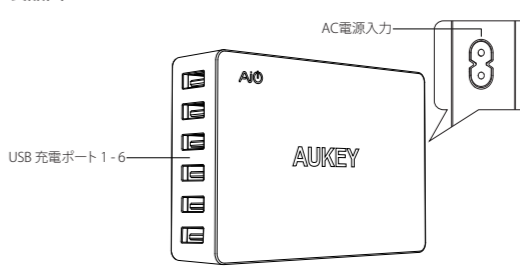

製品図

製品仕様

型番	PA-U46
テクノロジー	AIPower
入力	AC 100 - 240V
USB出力1-6	5V 2.4A 最大(12A合計)
総電力	60W
寸法	103 x 71 x 26mm / 4.06" x 2.80" x 1.02"
重量	180g / 6.35oz

- JP -

使い方

- 壁のコンセントに本製品の付属している電源コードを差し込みます。
- USB充電器にUSBケーブル(含まれていない)を介して、デバイスを接続します。
- 本製品のUSB出力ポートにもう一方の端を接続します。
- フル充電した後、デバイスを抜きます。

AIPowerテクノロジーとは

スマートチップを内蔵しており、接続された端末の入力電流を自動検知できますので、最適な出力により急速充電できます。出力ポートがAIPowerテクノロジーを採用しており、どの出力ポートにも最も適切な電流を提供できます。AIPowerの各ポート最大2.4Aに達します。

ご注意

- 液体や極端な暑さの場所を避けて保管してください。

保証 & カスタマーサポート

何かご質問、ヘルプサポート、および保証請求などの問題がございましたら、ご注文番号と商品の型番を記入した上で、当社support.jp@aukey.comまでお問い合わせください。最も早い営業日にご返信を差し上げます。

- JP -