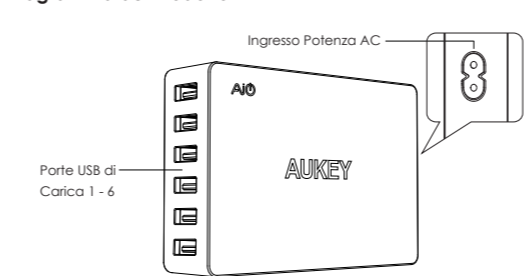

Contenuti del Pacchetto

Diagramma del Prodotto