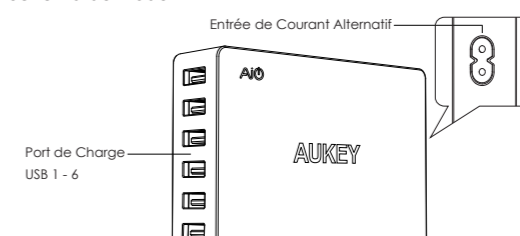

Contenu de la Boîte

Schéma du Produit