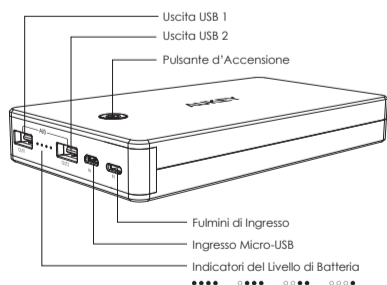

Contenuti del Pacco

Diagramma del Prodotto

- 13 -

Specificazioni

Modello	PB-N36
Capacità	20000mAh
Tipo di Batteria	Li-Polymer
Fulmini di Ingresso	DC 5V 2A
Ingresso Micro-USB	DC 5V 2A
Uscita USB 1 | 2	DC 5V 2.4A Max (3.4A Totale)
Dimensioni	149.5 x 82.5 x 21mm / 5.89" x 3.25" x 0.83"
Peso	387.2g / 13.66oz

Dare Inizio

Caricare il Caricabatteria Portatile

Caricare i Suoi Dispositivi

- 14 -

Cura & Uso del Prodotto

Garanzia & Assistenza ai Clienti

- 15 -

はじめに

パッケージ内容

- 20000mAh Lightning モバイルバッテリー
- Micro-USB ケーブル(0.66ft)
- 取扱説明書
- 保証書