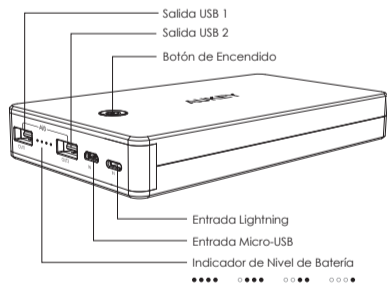

Contenidos del Paquete

Diagrama del Producto

- 10 -

Especificaciones

Modelo	PB-N36
Capacidad	20000mAh
Tipo de Batería	Polímero de Lítio
Entrada Lightning	DC 5V 2A
Entrada Micro-USB	DC 5V 2A
Salida USB 1 | 2	DC 5V 2.4A Max (3.4A Total)
Dimensiones	149.5 x 82.5 x 21mm / 5.89" x 3.25" x 0.83"
Peso	387.2g / 13.66oz

Empezando

Cargando el Cargador Portátil

Cargando Sus Dispositivos

- 11 -

Cuidado del Producto

Garantía & Soporte al Cliente

- 12 -