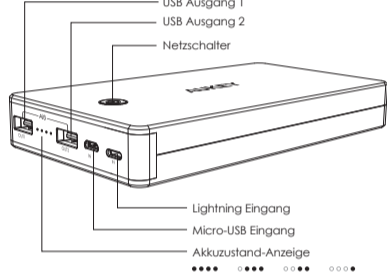

Lieferumfang

Diagramm des Produkts

- 04 -

Spezifikationen

Modell	PB-N36
Kapazität	20000mAh
Typ des Akkus	Lithium Polymer
Lightning Eingang	DC 5V 2A
Micro-USB Eingang	DC 5V 2A
USB Ausgang 1 | 2	DC 5V 2.4A Max (3.4A gesamt)
Abmessungen	149.5 x 82.5 x 21mm / 5.89" x 3.25" x 0.83"
Gewicht	387.2g / 13.66oz

Starten

Aufladen der Powerbank

Aufladen Ihres Gerät

- 05 -

Produktpflege

Garantie & Kundenservice

- 06 -

Contenu de l'Emballage

- Lightning Batterie Externe 20000 mAh
- Câble Micro-USB (0.66 ft)
- Mode d'Emploi
- Carte de Garantie