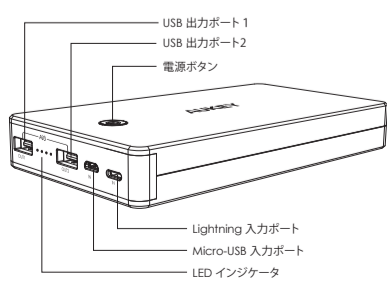

製品図

- 13 -

製品仕様

型番	PB-N36
容量	20000mAh
バッテリータイプ	リチウムポリマー電池
Lightning 入力	DC 5V 2A
Micro 入力	DC 5V 2A
USB 出力 1 | 2	DC 5V 2.4A 最大 (3.4A 合計出力)
サイズ	149.5 x 82.5 x 21mm / 5.89" x 3.25" x 0.83"
重量	387.2g / 13.66oz

使用方法

本製品への充電

- 本製品をご使用前に、本製品をフル充電することを勧めいたします。
- Micro-USB/Lightning ケーブルを充電器のUSB出力ポートに接続します。
- ケーブルのほかの一端をモバイルバッテリーの Micro-USB/Lightning 入力ポートに接続します。
- フル充電されたとき、モバイルバッテリーを抜いてください。

使用端末への充電

- Micro-USB/Lightning ケーブルを使用端末の入力ポートに接続します。
- ケーブルのほかの一端をモバイルバッテリーの Micro-USB/Lightning 出力ポートに接続します。
- 電源ボタンを押して充電を開始します。
- フル充電されたとき、使用端末を抜いてください。
- 電源ボタンを押して電池残量レベルをチェックします。

- 14 -

ご注意

- 少なくともPB-N36を3ヶ月に一回充電してください。
- 液体や極端な暑さを避けてください。
- 地域の環境法律に従ってモバイルバッテリーを廃棄してください。
- モバイルバッテリーを充電しながら、お使いのデバイスを充電しないでください。

保証&カスタマーサポート

何のご質問・ご質問、ヘルプサポート、および保証請求などがございましたら、ご注文番号と商品名を記入してください。

*当社はAUKEYから購入した製品に対してのみ、アフターサービスを製品保証を提供しております。他の小売業者から購入された製品の交換、返品、返金に関しては購入先へお問い合わせください。

- 15 -