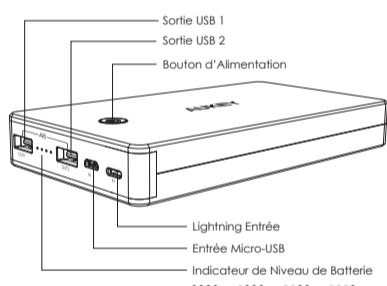

Diagramme du Produit

- 07 -

Spécifications

Modèle	PB-N36
Capacité	20000 mAh
Type de Batterie	Lithium-Polymère
Lightning Entrée	DC 5 V 2 A
Entrée Micro-USB	DC 5 V 2 A
Sortie USB 1 | 2	DC 5 V 2.4 A Max (3.4 A Total)
Dimensions	149.5 x 82.5 x 21 mm / 5.89" x 3.25" x 0.83"
Poids	387.2 g / 13.66 oz

Pour Commencer

Charger la Batterie Externe

Veuillez charger complètement votre batterie externe avant de l'utiliser pour la première fois.

Charger Vos Appareils

- 08 -

Entretien du Produit

Garantie & Service Client

- 09 -