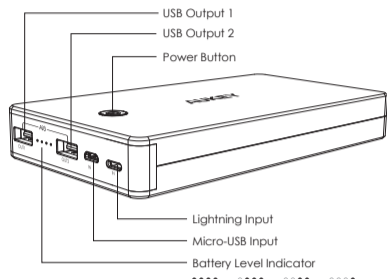

Model: PB-N36

AUKEY International Ltd.
www.aukey.com | support@aukey.com
No.102, Building P09, Electronics Trade Center
Huanan City, Pinghu Town, Longgang District
Shenzhen, Guangdong, 518111, CN

AUKEY

User Manual 20000mAh Lightning Power Bank

Contents

English	01 - 03
Deutsch	04 - 06
Français	07 - 09
Español	10 - 12
Italiano	13 - 15
日本語	16 - 18

Package Contents

- 20000mAh Lightning Power Bank
- Micro-USB Cable (0.66ft)
- User Manual
- Warranty Card

Product Diagram

- 01 -

Specifications

Model	PB-N36
Capacity	20000mAh
Battery Type	Lithium Polymer
Lightning Input	DC 5V 2A
Micro-USB Input	DC 5V 2A
USB Output 1 | 2	DC 5V 2.4A Max (3.4A Total)
Dimensions	149.5 x 82.5 x 21mm / 5.89" x 3.25" x 0.83"
Weight	387.2g / 13.66oz

Getting Started

Charge the Power Bank

Charge Your Device

- 02 -

Product Care

Warranty & Customer Support

- 03 -